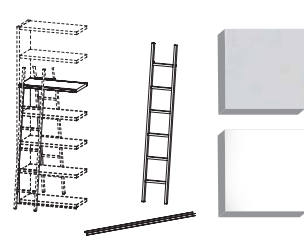

Nuancier

Structure en mélaminé

Portes en mélaminé

Échelle, profil

Poignées optionnelles +5€

Portes finitions laquées

Portes placage bois

Portes vitrées cadre en alu

Libréria

Bibliothèque composée de 2 modules départ L90, de 2 modules suivant L90 et d'un coté de séparation L44cm.

Descriptif technique

Structure

Le corps du rangement Libréria est réversible, on peut donc y accéder des 2 côtés de l'armoire. Les deux façades peuvent être ouvertes ou équipées de portes battantes en mélaminé, placage bois ou verre. La structure est réalisée en aggloméré avec revêtement en mélaminé mat, anti-rayures et anti-reflet.