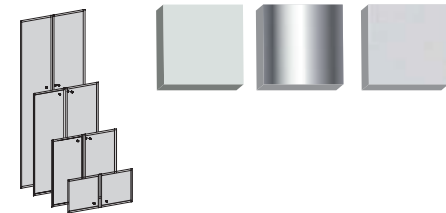

Nuancier

Structure en mélaminé

Portes en mélaminé

Échelle, profil

Poignées optionnelles +5€

Portes finitions laquées

Portes placage bois

Portes vitrées cadre en alu

Libréria

Bibliothèque composée de 2 modules départ L90, de 2 modules suivant L90 et d'un coté de séparation L44cm.

Descriptif technique

Structure

Le corps du rangement Libréria est réversible, on peut donc y accéder des 2 côtés de l'armoire. Les deux façades peuvent être ouvertes ou équipées de portes battantes en mélaminé, placage bois ou verre. La structure est réalisée en aggloméré avec revêtement en mélaminé mat, anti-rayures et anti-reflet.