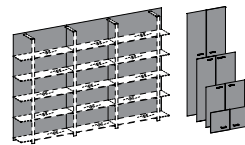

i-bureau

Service client : 04.42.52.33.05

Bibliothèques
Boiserie

GARANTIE

5
ans

DELAI

4
semaines

REMISE

jusqu'à
30 %

SERVICE

livraison &
installation

Descriptif technique

Fonds

Les fonds sont réalisés en panneaux mélaminés épaisseur 18mm, anti-rayures, anti-reflet et lavables, avec chants en ABS en teinte 1,5mm et vérins de réglage.

Étagères

Réalisées en verre trempé extra clair épaisseur 10mm satiné sur le côté supérieur, anti-trace et anti-rayures et verni sur le côté inférieur. Les angles sont arrondis à 45°.

Les montants

En aluminium, ils ont des vérins de réglage dans la partie inférieure et des bouchons en ABS dans la partie supérieure. Les traverses qui soutiennent les étagères sont réalisés en aluminium verni.

Les côtés

Réalisés en panneaux de mélaminés épaisseur 8mm, anti-rayures, anti-reflet et lavables.

Les portes

Elles sont disponibles en 2 versions :

- Panneaux mélaminé épaisseur 18mm, anti-rayures, anti-reflet et lavable, avec chants épaisseur 1,5mm anti-choc en ABS.
- En verre trempé épaisseur 4mm verni avec cadre en aluminium anodisé.

Nuancier

Finition montants

Finition étagères

Finition fonds, portes et côtés

Finition portes vitrées avec cadre

Finition laqué