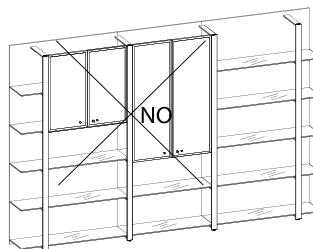

livraison &  
installation

*Les modules boiserie sont disponibles en deux hauteurs : 135 et 219cm. La complète modularité permet d'infinies solutions en largeur. La boiserie i-bureau est composée de fonds, montants, étagères, et côtés de fermeture. Les montants autoportants et les côtés de fermeture donnent stabilité à l'ensemble.*

- 1/ Fond terminal
- 2/ Montant
- 3/ Étagère terminale en verre
- 4/ Côtés de fermeture

Les ensembles boiserie peuvent être équipés avec portes mélaminé ou en verre dépoli avec cadre alu, en quatre hauteurs différentes. Les portes hauteur 83,27 et 211cm peuvent être installées seulement au niveau du sol. Les portes hauteur 45cm peuvent être installées à toutes les hauteurs.

- 1/ Fond terminal
- 2/ Fond suivant
- 3/ Montant
- 4/ Étagère terminale en verre
- 5/ Étagère suivante en verre
- 6/ Côtés de fermeture

Les portes hauteur 83 et 127cm ne peuvent pas être installées dans la partie supérieure