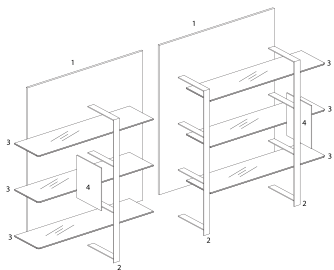

livraison &  
installation

*Les modules boiserie sont disponibles en deux hauteurs : 135 et 219cm. La complète modularité permet d'infinies solutions en largeur. La boiserie i-bureau est composée de fonds, montants, étagères, et côtés de fermeture. Les montants autoportants et les côtés de fermeture donnent stabilité à l'ensemble.*