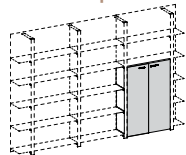

Jeu de 2 portes en mélaminé avec serrure

L86 x P1,8 x H83 cm

BOALDBAD.(\*)

202,00€

Porte laqué  
+129,00€

Fermeture soft  
+23,00€

Jeu de 2 portes en mélaminé avec serrure

L86 x P1,8 x H127 cm