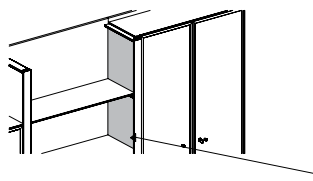

Lorsque la Boiserie est équipée avec portes il est nécessaire de fermer toutes les deux parties avec des côtés de fermeture qui doivent être installés entre les étagères et les montants. Les côtés de fermeture peuvent être utilisés aussi pour diviser les espaces dans les étagères.