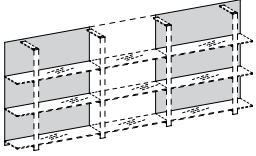

BOMS1.(\*)

246,00€

Structure chrome brillant  
+70,00€

Étagère suivante en verre

L92 x P31,5 x H1 cm

BORT1.(\*)

128,00€

Jeu de 2 étagères terminales en verre

L118 x P31,5 x H1 cm

BORT2.(\*)

268,00€

Jeu de 2 fonds terminaux

L118 x P1,8 x H135 cm

BOSMT.(\*)

256,00€

Laqué  
+409,00€