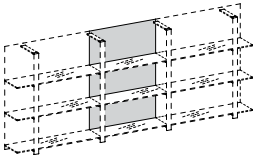

L118 x P31,5 x H1 cm

BORT2.(\*)

268,00€

Jeu de 2 fonds terminaux

L118 x P1,8 x H135 cm

BOSMT.(\*)

256,00€

Laqué  
+409,00€

Fond central

L92 x P1,8 x H135 cm

BOSMC.(\*)

160,00€

Laqué  
+160,00€

Jeu de 2 fonds terminaux

L118 x P1,8 x H219 cm

BOSST.(\*)