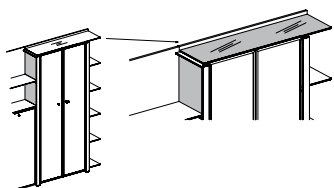

livraison &  
installation

*Les modules boiserie sont disponibles en deux hauteurs : 135 et 219cm. La complète modularité permet d'infinies solutions en largeur. La boiserie i-bureau est composée de fonds, montants, étagères, et côtés de fermeture. Les montants autoportants et les côtés de fermeture donnent stabilité à l'ensemble.*

- 1/ Fond terminal
- 2/ Montant
- 3/ Étagère terminale en verre
- 4/ Côtés de fermeture

Les ensembles boiserie peuvent être équipés avec portes mélaminé ou en verre dépoli avec cadre alu, en quatre hauteurs différentes. Les portes hauteur 83,27 et 211cm peuvent être installées seulement au niveau du sol. Les portes hauteur 45cm peuvent être installées à toutes les hauteurs.

- 1/ Fond terminal
- 2/ Fond suivant
- 3/ Montant
- 4/ Étagère terminale en verre
- 5/ Étagère suivante en verre
- 6/ Côtés de fermeture

Les portes hauteur 83 et 127cm ne peuvent pas être installées dans la partie supérieure