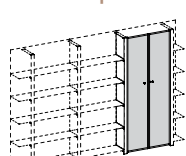

Verre blanc

Verre moka

Cadre brillant

23,00€

88,00€

Jeu de 2 portes en verre dépoli avec cadre alu avec serrure

L86 x P1,8 x H211 cm

BOATDSUD.(\*)