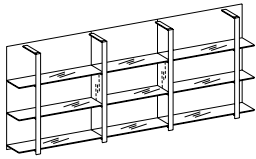

Composition de boiserie en 2 modules

L235 x P36 x H135 cm

BOMB23.(\*)

1.580,00€

chrome brillant  
+154,00€

Laqué  
+452,00€

Composition de boiserie en 3 modules

L327 x P36 x H135 cm