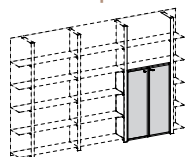

Jeu de 2 portes en verre dépoli avec cadre alu avec serrure

L86 x P1,8 x H127 cm

BOATDMAD.(*)

463,00€

Verre blanc

Verre moka

Cadre brillant

23,00€

88,00€