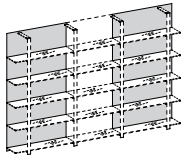

L118 x P31,5 x H1 cm

BORT2.(\*)

268,00€

Jeu de 2 fonds terminaux

L118 x P1,8 x H135 cm

BOSMT.(\*)

256,00€

Laqué  
+409,00€

Fond central

L92 x P1,8 x H135 cm

BOSMC.(\*)

160,00€

Laqué  
+160,00€

Jeu de 2 fonds terminaux

L118 x P1,8 x H219 cm

BOSST.(\*)