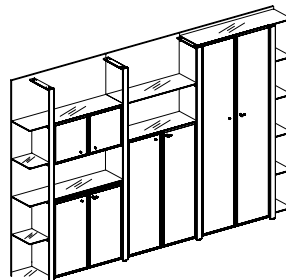

Les ensembles boiserie peuvent être équipés avec portes mélaminé ou en verre dépoli avec cadre alu, en quatre hauteurs différentes. Les portes hauteur 83,27 et 211cm peuvent être installées seulement au niveau du sol. Les portes hauteur 45cm peuvent être installées à toutes les hauteurs.