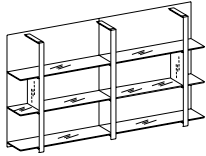

Composition de boiserie en 2 modules

L235 x P36 x H135 cm

BOMB23.(*)

1.580,00€

chrome brillant
+154,00€

Laqué
+452,00€