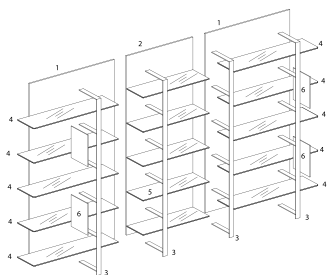

livraison &  
installation

*Les modules boiserie sont disponibles en deux hauteurs : 135 et 219cm. La complète modularité permet d'infinies solutions en largeur. La boiserie i-bureau est composée de fonds, montants, étagères, et côtés de fermeture. Les montants autoportants et les côtés de fermeture donnent stabilité à l'ensemble.*

- 1/ Fond terminal
- 2/ Montant
- 3/ Étagère terminale en verre
- 4/ Côtés de fermeture

Les ensembles boiserie peuvent être équipés avec portes mélaminé ou en verre dépoli avec cadre alu, en quatre hauteurs différentes. Les portes hauteur 83,27 et 211cm peuvent être installées seulement au niveau du sol. Les portes hauteur 45cm peuvent être installées à toutes les hauteurs.

- 1/ Fond terminal
- 2/ Fond suivant
- 3/ Montant
- 4/ Étagère terminale en verre
- 5/ Étagère suivante en verre
- 6/ Côtés de fermeture

Les portes hauteur 83 et 127cm ne peuvent pas être installées dans la partie supérieure