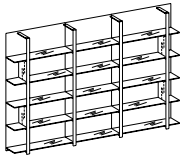

BOMB32.(\*)

2.240,00€

chrome brillant  
+205,00€

Laqué  
+612,00€

Composition de boiserie en 2 modules

L235 x P36 x H219 cm

BOS23.(\*)

2.458,00€

chrome brillant  
+210,00€

Laqué  
+752,00€

Composition de boiserie en 3 modules

L327 x P36 x H219 cm

BOS32.(\*)

3.480,00€

chrome brillant  
+280,00€

Laqué  
+1.012,00€