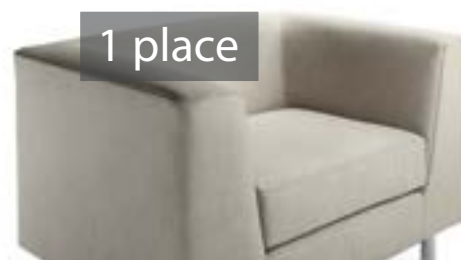

SERVICE

livraison & installation

Galassia

2 places

3 places

1 place

Galassia

Accueillez vos visiteurs avec simplicité et raffinement grâce notre canapé Galassia. Proposé en 1, 2 ou 3 places, vous aurez la possibilité d'aménager votre espace d'accueil ou votre coin salon comme vous le souhaitez. Fabriqué avec des matériaux solides, durables avec plusieurs revêtements et plusieurs coloris, pourquoi hésiter!

Sofa 1 place

Sofa 2 places

Sofa 3 places

Structure interne en bois avec un revêtement en caoutchouc de polyuréthane indéformable de 14 cm d'épaisseur. Les coussins font 13cm d'épaisseur.

Pieds tubulaire métallique époxy gris alu avec vérins de mise à niveau chromés