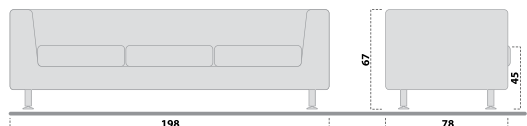

SERVICE

livraison & installation

Galassia

2 places

3 places

1 place

Galassia

Accueillez vos visiteurs avec simplicité et raffinement grâce notre canapé Galassia. Proposé en 1, 2 ou 3 places, vous aurez la possibilité d'aménager votre espace d'accueil ou votre coin salon comme vous le souhaitez. Fabriqué avec des matériaux solides, durables avec plusieurs revêtements et plusieurs coloris, pourquoi hésiter!

Sofa 1 place

Sofa 2 places

Sofa 3 places

Structure interne en bois avec un revêtement en caoutchouc de polyuréthane indéformable de 14 cm d'épaisseur. Les coussins font 13cm d'épaisseur.

Pieds tubulaire métallique époxy gris alu avec vérins de mise à niveau chromés

Housses de la structure et des coussins déhoussables. Finitions et couleurs à choisir à la fin de ce catalogue

Canapé 2 places avec revêtement tissu imitation cuir ivoire. Largeur 148cm pour passer partout.