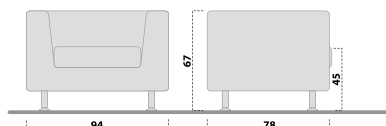

Sofa 1 place

Sofa 2 places

Sofa 3 places

Structure interne en bois avec un revêtement en caoutchouc de polyuréthane indéformable de 14 cm d'épaisseur. Les coussins font 13cm d'épaisseur.

Pieds tubulaire métallique époxy gris alu avec vérins de mise à niveau chromés

Housses de la structure et des coussins déhoussables. Finitions et couleurs à choisir à la fin de ce catalogue

Canapé 2 places avec revêtement tissu imitation cuir ivoire. Largeur 148cm pour passer partout.