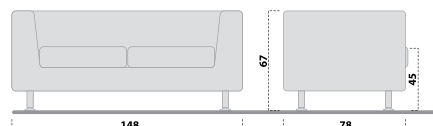

Sofa 1 place

Sofa 2 places

Sofa 3 places

Structure interne en bois avec un revêtement en caoutchouc de polyuréthane indéformable de 14 cm d'épaisseur. Les coussins font 13cm d'épaisseur.

Pieds tubulaire métallique époxy gris alu avec vérins de mise à niveau chromés

Housses de la structure et des coussins déhoussables. Finitions et couleurs à choisir à la fin de ce catalogue

Canapé 2 places avec revêtement tissu imitation cuir ivoire. Largeur 148cm pour passer partout.