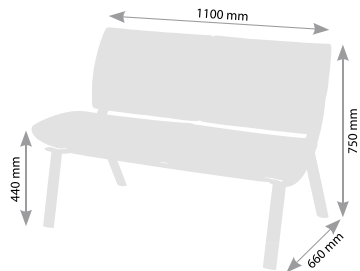

Descriptif technique

Chauffeuses

Chauffeuse d'accueil avec piétement profilé elliptique Blanc, Gris, noir et assise/dossier en tissu bicolore classé M1.

Tarifs

Chauffeuses

Les prix sont indiqués en HT

Les finitions (*)