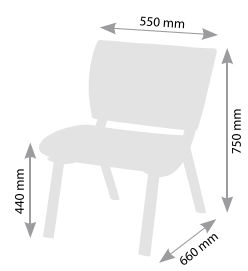

Descriptif technique

Chauffeuses

Chauffeuse d'accueil avec piétement profilé elliptique Blanc, Gris, noir et assise/dossier en tissu bicolore classé M1.

Tarifs

Chauffeuses

Les prix sont indiqués en HT

Les finitions (*)