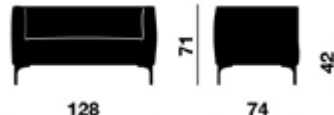

## Descriptif technique

Rembouillage en polyuréthane expansé, structure en multiplis de sapin et MDF

Disponible en 3 versions :

1 place

2 places

3 places

Chauffeuses

Les prix sont indiqués en HT

Chauffeuse 1 place  
H.71 x L.75cm OARTE101

	A01	B01/B02	C01/C02	D01	P01
	800,00€	843,00€	909,00€	909,00€	1080,00€
éco-contribution	2,11€	2,11€	2,11€	2,11€	2,11€

Les finitions (\*)

Chauffeuse 2 places  
H.71 x L.128cm OARTE201