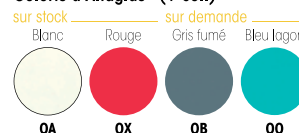

SERVICE

livraison & installation

Elios

Elios

Les panneaux de séparation de bureau en altuglas embelliront votre espace de travail. Colorés et esthétiques, ils conviennent parfaitement à tout type de bureau. A la fois utile et décoratif, la gamme Elios saura se faire une place dans votre espace de travail

Tarifs

Panneaux écrans Altuglas®

- Panneaux en Altuglas diffusant ép. 4 mm de forme droite.
- Se positionnent sur des plans de travail sans caisson porteur. Pour toute configuration avec caisson porteur, nous consulter.
- Pas de kit connecteur pour ces modèles.
- Le panneau L. 80 cm peut être utilisé en latéral.

Panneaux écrans

L. 80 cm	6 459 052 + col.
L. 120 cm	6 459 001 + col.
L. 140 cm	6 459 002 + col.
L. 160 cm	6 459 003 + col.
L. 180 cm	6 459 004 + col.

Coloris d'Altuglas® (+ col.)

80/180

- Pincettes de fixation à commander séparément obligatoirement. Constituées de tiges plates fixées d'un côté du panneau. Fixation par vis à tête ronde. Finition gris aluminium.