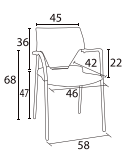

Fauteuil :

5.216.006 + col	153,00€	0,49€	153,49€