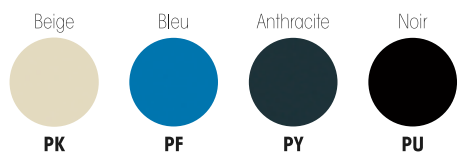

Nuancier

Ono coloris polypro (+ col.)
sur stock

Service client : 04.42.52.33.05

Lunch

GARANTIE
5 ans

DELAI
10 jours

REMISE
jusqu'à 30%

SERVICE
livraison & installation