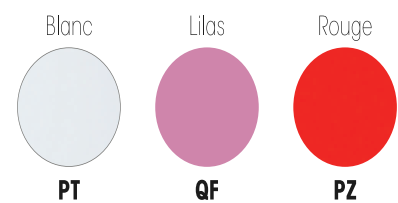

Descriptif technique

Chaises

- Structure finition chromée.
- Assise et dossier en polypropylène.
- Hauteur d'assise : 46 cm.

Chaise Lilly

Tarifs

Vendu uniquement par lot de 2 de même coloris

Chaises :

Le lot de 2
Soit prix unitaire : 79,50€

6.448.001 + col + SQ	159,00€	<small>eco-contribution</small> 0,53€	159,53€
----------------------	---------	---------------------------------------	---------

Nuancier

Lilly coloris polypro (+ col.) sur stock _____