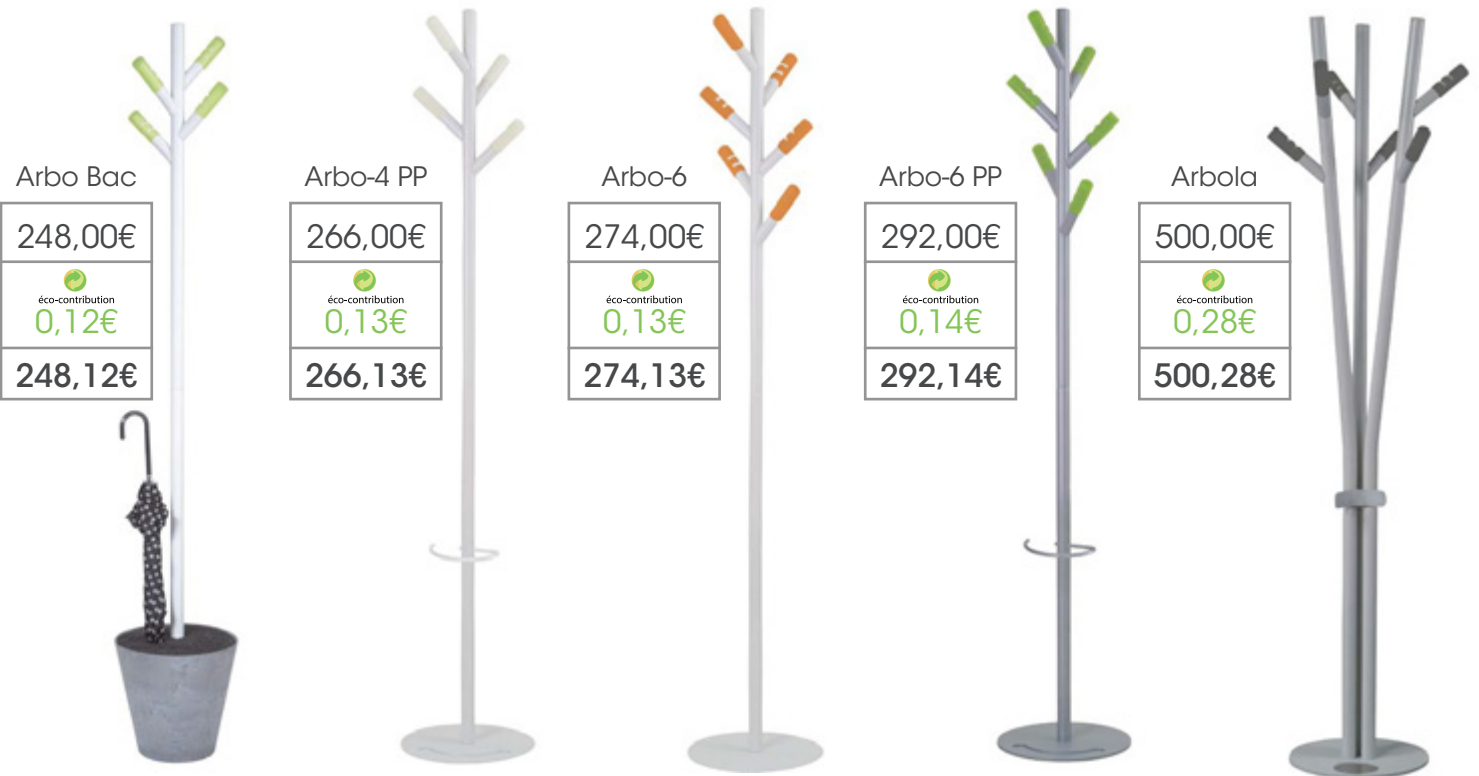

jusqu'à 30 %

SERVICE

livraison & installation

Cette gamme de portemanteaux élégants apportera le bien-être dans votre bureau en vous rappelant la nature. Les « branches » sont recouvertes de silicone avec des encoches pour positionner des sacs ou des cintres.

Caractéristiques

Les arbo sont composés de tube et base en acier blanc ou gris et de 4 patères antiglisse orange, vert, gris, blanc. Arbola est composé de 3 tubes et d'une base en acier blanc ou gris avec porte-parapluies