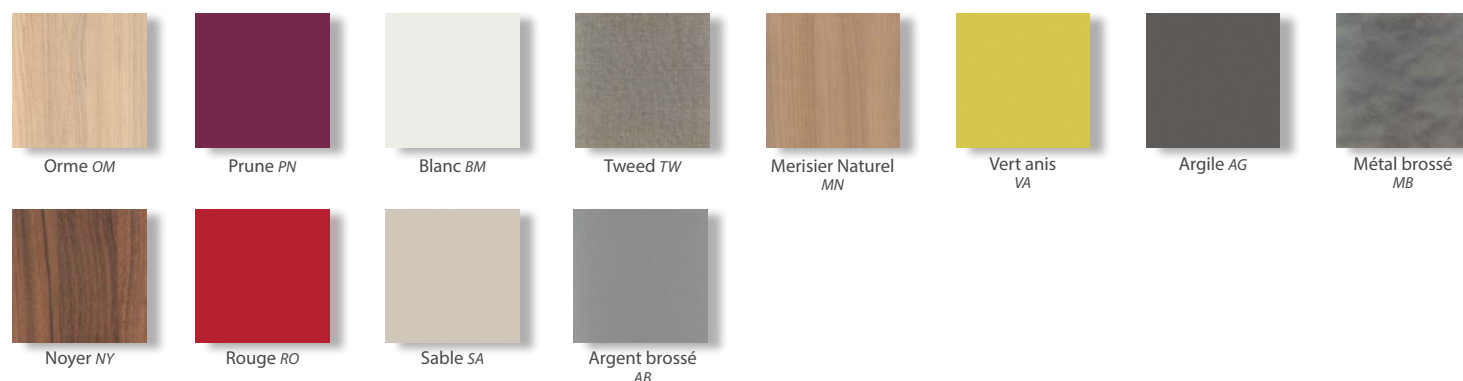

Nuancier / Plateaux, Panneaux, Desserte

Classic collection mélaminé / Stratifié

Actuel collection mélaminé / Stratifié

Nuancier / Tablettes, Dos, Portes, Pieds, Desserte à rideaux

Acier

Nuancier / Dos, Portes

- Choisissez la référence et précisez dans l'ordre les finitions des parties en Acier, en Mélaminé / Stratifié et éventuellement en Méthacrylate Translucide.
- 4 coloris d'acier (*voir nuancier page 2*). Toutes les parties acier sont de coloris identique : tablettes, dos, portes des modules, piétements et corps de la desserte métal (poignées coloris assortis).
- 18 coloris de Mélaminé et de Stratifié (*voir nuancier page 2*).
- Toutes les parties bois sont de coloris identique : parements, plateaux et dessertes bois.
- 4 coloris de Méthacrylate translucide (*voir nuancier page 2*).