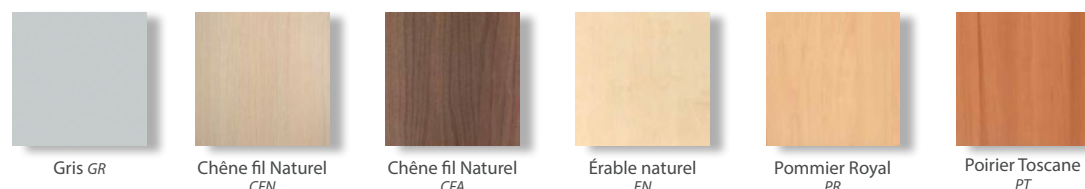

Nuancier / Plateaux, Panneaux, Desserte

Classic collection mélaminé / Stratifié