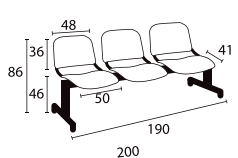

SERVICE

livraison & installation

Descriptif technique :

- Piètement métal époxy monté sur vérins de réglage
- Tablette carrée en MDF noir L. 45 cm
- Finition noire ou gris aluminium

Nuancier :

Sosi finitions (+ fin.)

sur stock

Gris aluminium

Noir

SB

SG

2 places 6.490.003 + fin 330,00€
 2 places + tablette 6.490.002 + fin 440,00€
option gris aluminium + 50,00€

eco-contribution
 0,65€
 0,81€

330,65€
 440,81€

3 places 6.490.005 + fin 445,00€
 3 places + tablette 6.490.004 + fin 555,00€
option gris aluminium + 65,00€

0,90€
 0,99€

445,90€
 555,99€

4 places 6.490.007 + fin 595,00€
option gris aluminium + 90,00€

1,08€