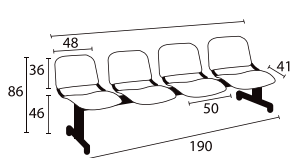

SERVICE

livraison & installation

Descriptif technique :

- Piètement métal époxy monté sur vérins de réglage
- Tablette carrée en MDF noir L. 45 cm
- Finition noire ou gris aluminium

Nuancier :

Sosi finitions (+ fin.)

sur stock

Gris aluminium

Noir

SB

SG

2 places 6.490.003 + fin 330,00€
 2 places + tablette 6.490.002 + fin 440,00€
option gris aluminium + 50,00€

eco-contribution
 0,65€
 0,81€

330,65€
 440,81€

3 places 6.490.005 + fin 445,00€
 3 places + tablette 6.490.004 + fin 555,00€
option gris aluminium + 65,00€

0,90€
 0,99€

445,90€
 555,99€

4 places 6.490.007 + fin 595,00€
option gris aluminium + 90,00€

1,08€