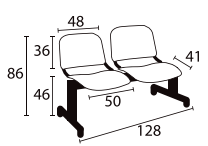

SERVICE

livraison & installation

Descriptif technique :

- Piètement métal époxy monté sur vérins de réglage
- Tablette carrée en MDF noir L. 45 cm
- Finition noire ou gris aluminium

Nuancier :

Sosi finitions (+ fin.)

sur stock

Gris aluminium

Noir

SB

SG

2 places 6.490.003 + fin 330,00€
 2 places + tablette 6.490.002 + fin 440,00€
option gris aluminium + 50,00€

eco-contribution
 0,65€
 0,81€

330,65€
 440,81€

3 places 6.490.005 + fin 445,00€
 3 places + tablette 6.490.004 + fin 555,00€
option gris aluminium + 65,00€

0,90€
 0,99€

445,90€
 555,99€

4 places 6.490.007 + fin 595,00€
option gris aluminium + 90,00€

1,08€