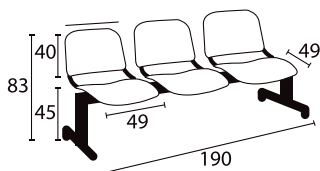

3 places	6.820.004 SB	650,00€	0,90€	650,90€