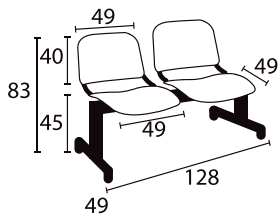

## Descriptif technique :

- || Piètement métal époxy monté sur vérins de réglage (piètement à fixer au sol : nous consulter).
- || Tablette carrée en MDF noir L. 45 cm.
- || Finition noire ou gris aluminium.