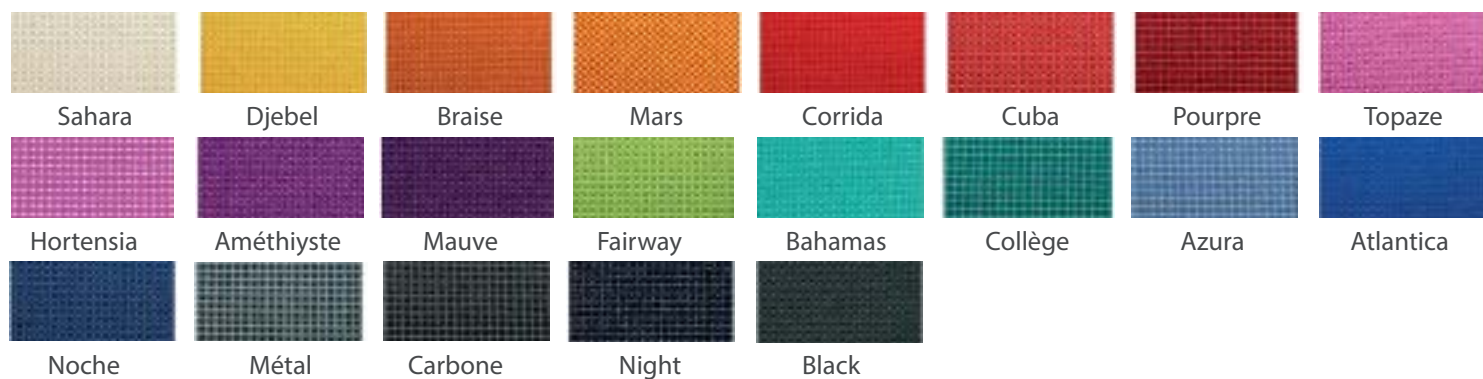

Service client : 04.42.52.33.05

Taki

GARANTIE

5 ans

DELAI

4 semaines

REMISE

jusqu'à 30%

SERVICE

livraison & installation

Derby

Duo

Structura