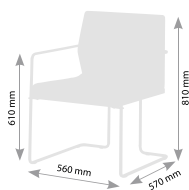

Tables basses

Socle rond 500 mm Piétement chromé forme corolle.
Plateau en verre trempé disponible en multiples coloris

Tarifs

Tables basses

Les prix sont indiqués en HT

Les finitions (*)

Table basse, plateau couleur
H.40 x P.60 x L.60cm

440,00€ **0,59€** 440,59€

Table basse, plateau transparent
H.40 x P.60 x L.60cm

412,00€ **0,59€** 412,59€

Transparent

En complément de vos tables basses Daphné

Chauffeuses Cubix

Nuancier

Structure en tube chromé, dossier et assise en tissu