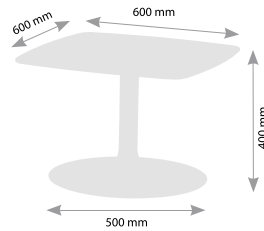

Service client : 04.42.52.33.05

DAPHNE

GARANTIE
5 ans

DELAI
4 / 5 semaines

REMISE
jusqu'à 30 %

SERVICE
livraison & installation

Nuancier

Descriptif technique

Tables basses

Socle rond 500 mm Piétement chromé forme corolle.
Plateau en verre trempé disponible en multiples coloris

Tarifs

Tables basses

Les prix sont indiqués en HT

Les finitions (*)

440,00€ **0,59€** 440,59€

412,00€ **0,59€** 412,59€

Transparent

En complément de vos tables basses Daphné

Chauffeuses Cubix

Nuancier

Structure en tube chromé, dossier et assise en tissu

Chauffeuses

Chauffeuse
H.81 x P.57 x L.56cm

460,00€ **0,63€** 460,53€