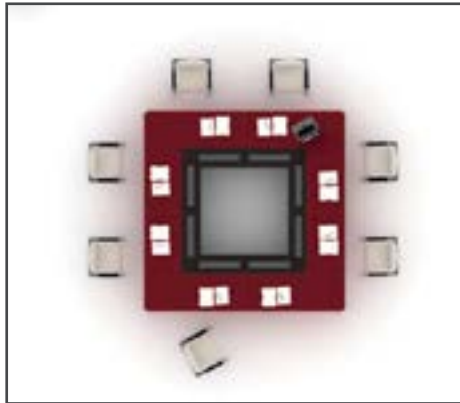

éco-contribution
4,66€

718,66€

100	Noyer
200	Érable taki
400	Blanc
700	Mélèze moka
800	Mélèze sablé
900	Wengé

Pieds vernis

Pieds chromés

Notre sélection

En complément de votre aménagement

i meet