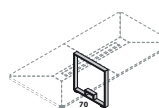

Pieds intermédiaire pour plan profondeur 120cm
■ L7 x P70 x H72

● L7 x P70 x H72

Pieds vernis 146.587.(*)	187,00€	0,47€	187,47€
Pieds chromés 146.684.(*)	394,00€	0,47€	394,47€

Pieds	
300	Argent métallisé
Pieds	
000	Chromé