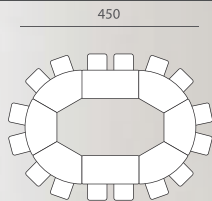

livraison &
installation

Simplicité et efficacité

Extrêmement pratique et efficace, TANG'UP facilite l'installation de vos tables de réunion et leur rangement dans un espace minimum. Les pièces de liaison solidarisent les tables entre elles.

Pratique et efficace, une large barre actionne le mécanisme des tables.

Pièce de liaison entre 2 plateaux (en option).

Ensemble composé de 6 tables trapèze, de 2 tables rectangle avec 8 pièces de liaison