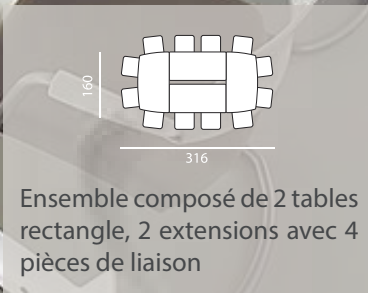

TANG'UP

GARANTIE
5 ans

DELAI
4 / 5 semaines

REMISE
jusqu'à 30 %

SERVICE
livraison & installation