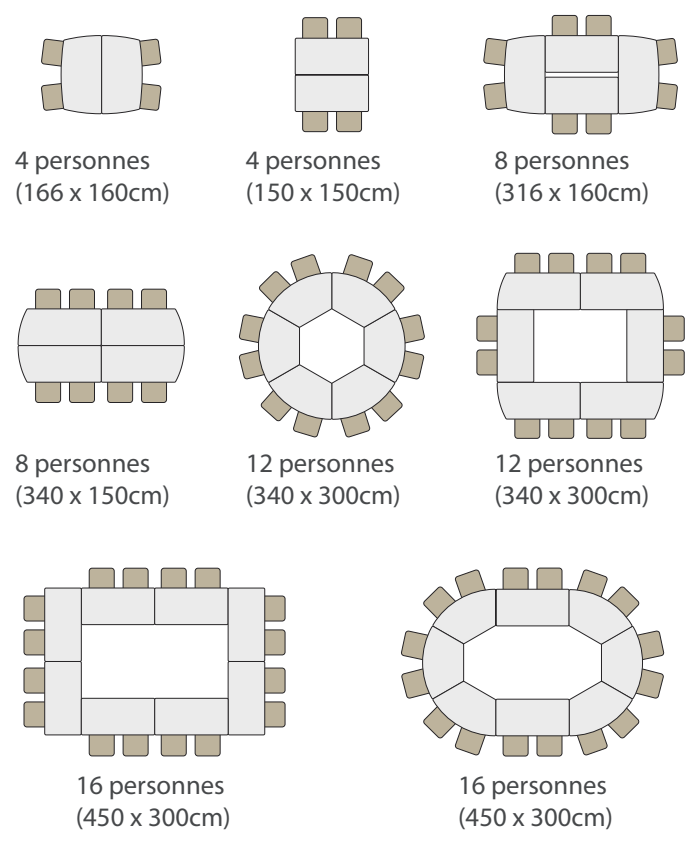

Exemples de configurations

Pour les plans	Finitions	Références	Prix €
TA TRA 60 TA TRA 67 TA 126 TA 136	Mélaminé	VDF 94 M	72,00
	Acier	VDF 94 E	72,00
	Translucide	VDF 94 DS	97,00
TA 140 TA 146	Mélaminé	VDF 115 M	77,00
	Acier	VDF 115 E	77,00
	Translucide	VDF 115 DS	110,00
TA 150 TA 156 TA 160 TA 166 TA 170 TA 176	Mélaminé	VDF 125 M	82,00
	Acier	VDF 125 E	82,00
	Translucide	VDF 125 DS	120,00
TA 180 TA 186	Mélaminé	VDF 155 M	87,00
	Acier	VDF 155 E	87,00
	Translucide	VDF 155 DS	135,00