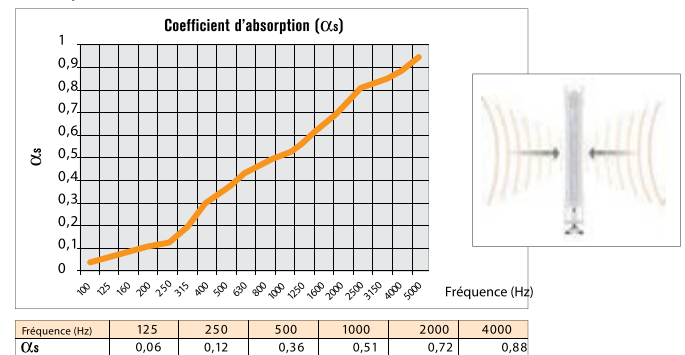

Absorption