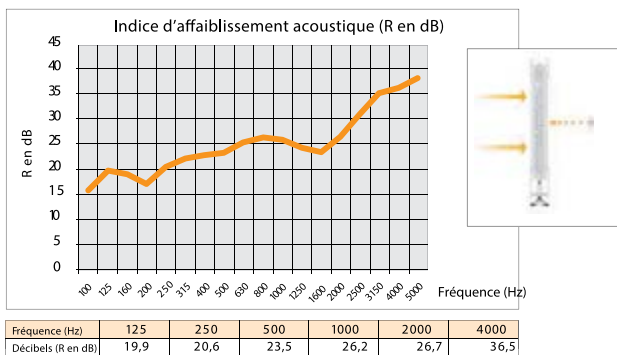

Service client : 04.42.52.33.05

Kplus

GARANTIE
5 ans

DELAI
4 / 5 semaines

REMISE
jusqu'à 30 %

SERVICE
livraison & installation

Le bruit génère des problèmes de concentration, d'inconfort, voire de stress. Ses conséquences sur la performance au travail sont évidentes. Les cloisons KP+ en tissu acoustique permettent de corriger les nuisances sonores d'un espace ouvert. Vous trouverez ci-dessous les résultats des tests du FCBA.

Cloison acoustique en tissu

Composée d'un panneau de particules de forte densité (épaisseur 10 mm), sur lequel est collée de part et d'autre une mousse de mélamine à forte performance acoustique (épaisseur 8 mm). L'ensemble est recouvert d'un tissu 100 % polyester.
Inflammabilité : classe 1

Isolation

Absorption