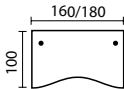

Tables de bureau rectangulaires caisson porteur

● Le caisson se positionne à gauche ou à droite sous le plan de travail. Configurations bicolores avec piétement et corps du caisson gris aluminium MH, RIMH et RHMH sur stock. Autres associations de décors unicolores ou bicolores sur demande (délai : 3 semaines).

L. 140 cm
L. 160 cm
L. 180 cm

Piètements panneau

2 056 260 + décor + MH **650** + 6,25 EC
656,25
2 056 261 + décor + MH **660** + 6,51 EC
666,51
2 056 262 + décor + MH **670** + 6,86 EC
676,86

Piètements L

2 056 269 + décor + fin. **400** + 3,43 EC
403,43
2 056 270 + décor + fin. **410** + 3,78 EC
413,78

Tables de bureau vagues symétriques

L. 160 cm
L. 180 cm

Piètements panneau

2 056 267 + décor + fin. **340** + 4,31 EC
344,31
2 056 268 + décor + fin. **350** + 4,66 EC
354,66