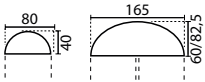

L. 120 cm

2 056 182 + décor + SA

200 + 1,23 EC
201,23

Tables demi-Lune

- Reposent sur 1 ou 2 pied(s) tube ø 60 mm finition gris aluminium SA.
- S'adaptent sur tous les plans de profondeur 80 cm.

L. 80 x 40 cm