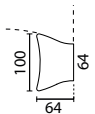

2 056 269 + décor + fin. **400** + 3,43 EC
403,43
2 056 270 + décor + fin. **410** + 3,78 EC
413,78

Tables de bureau vagues symétriques

L. 160 cm
L. 180 cm

Piètements panneau

2 056 267 + décor + fin. **340** + 4,31 EC
344,31
2 056 268 + décor + fin. **350** + 4,66 EC
354,66

Piètements L

2 056 265 + décor + fin. **400** + 3,26 EC
403,26
2 056 266 + décor + fin. **400** + 3,26 EC
403,26

Tables de bureau vagues asymétriques

L. 160 x P. 100/80 cm
Retour à gauche
Retour à droite

Piètements panneau

2 056 263 + décor + fin. **340** + 4,22 EC
344,22
2 056 264 + décor + fin. **340** + 4,22 EC
344,22

Piètements L

2 056 265 + décor + fin. **400** + 3,26 EC
403,26
2 056 266 + décor + fin. **400** + 3,26 EC
403,26

Retour suspendu vague symétrique

● Se positionne à gauche ou à droite des tables vagues symétriques et du côté de la vague des tables asymétriques. Repose sur 2 piètements tube ø 60 mm finition gris aluminium SA.