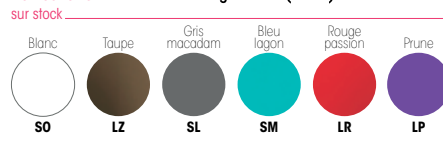

Box ouverte finitions d'habillage métal (+ fin.)

i-bureau - 645 rue Mayor de Montricher - Tech'indus - Bât.C 13854 Aix-en-Provence Cedex 3 Tel : 04.42.52.33.05 - Fax - 04.42.58.47.89 - www.i-bureau.net - contact@i-bureau.net

Certification

ISO 14001
Environnement

ISO 9001
Qualité

OHSAS 18001
Sécurité au travail

SA . 8000

FSC
Certification

Eco-contribution

Valdelia