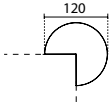

Pour piétements panneau
2 056 135 + décor

185 + 0,88 EC
185,88

Pour piétements L
2 056 136 + décor

185 + 0,88 EC
185,88

Pied fixe
2 056 185 SA

25 + 0,11 EC
25,11

Réunion de proximité

- Se positionnent à gauche ou à droite des tables rectangulaires et des bureaux compacts asymétriques côté visiteurs. Pieds tube finition gris aluminium SA.