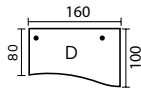

Tables de bureau rectangulaires caisson porteur

● Le caisson se positionne à gauche ou à droite sous le plan de travail. Configurations bicolores avec piétement et corps du caisson gris aluminium MH, RIMH et RHMH sur stock. Autres associations de décors unicolores ou bicolores sur demande (délai : 3 semaines).

L. 140 cm
L. 160 cm
L. 180 cm

Piètements panneau

2 056 260 + décor + MH **650** + 6,25 EC
656,25
2 056 261 + décor + MH **660** + 6,51 EC
666,51
2 056 262 + décor + MH **670** + 6,86 EC
676,86

Piètements L

2 056 269 + décor + fin. **400** + 3,43 EC
403,43
2 056 270 + décor + fin. **410** + 3,78 EC
413,78

Tables de bureau vagues symétriques

L. 160 cm
L. 180 cm

Piètements panneau

2 056 267 + décor + fin. **340** + 4,31 EC
344,31
2 056 268 + décor + fin. **350** + 4,66 EC
354,66

Piètements L

2 056 265 + décor + fin. **400** + 3,26 EC
403,26
2 056 266 + décor + fin. **400** + 3,26 EC
403,26

Tables de bureau vagues asymétriques

L. 160 x P. 100/80 cm
Retour à gauche
Retour à droite