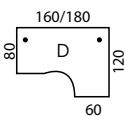

L. 100 cm

2 056 153 + décor + SA

220 + 0,88 EC
220,88

Compacts asymétriques 90°

● Pied tube ø 60 mm finition gris aluminium SA inclus sous le retour.

L. 160 x P. 120 x Retour 60 cm
Retour à gauche
Retour à droite
L. 180 x P. 120 x Retour 60 cm
Retour à gauche
Retour à droite