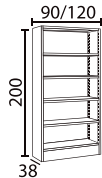

## Office

Office est une gamme qui vous propose un rayonnage métallique qui peut aller de 90 cm de largeur jusqu'à 120cm. D'une dimension de 2m de hauteur Office serra compléter l'espace des pièces avec des plafonds hauts

## Descriptif rayonnage Office

- Fabrication en acier.
- Montants pleins et tablettes d'ép. 10/10 mm.
- 6 tablettes largeur 90 ou 120 cm, réglables au pas de 25 mm, permettant l'accrochage de dossiers suspendus.
- Plinthe de renfort et de finition en bas de chaque élément.
- Fond plein ou fond croisillon-né.