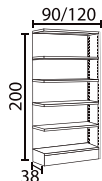

## Descriptif rayonnage Office

- Fabrication en acier.
- Montants pleins et tablettes d'ép. 10/10 mm.
- 6 tablettes largeur 90 ou 120 cm, réglables au pas de 25 mm, permettant l'accrochage de dossiers suspendus.
- Plinthe de renfort et de finition en bas de chaque élément.
- Fond plein ou fond croisillon-né.

Départ du meuble

**L.90**

Fond croisillon-né

Fond plein

**L.120**

Fond croisillon-né

Fond plein

ajout supplémentaire au meuble

**L.90**

Fond croisillon-né

Fond plein

**L.120**

Fond croisillon-né

Fond plein

Dimensions tablette

Tablette L. 90 cm

Tablette L. 120 cm

Largeur hors tout

Elément départ Elément suivant

94 cm

92 cm

124 cm

122 cm

Charges utiles par tablette