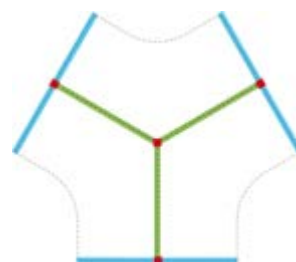

Connecteur H. 50 cm

- Pour panneaux écrans acoustiques.

6 459 018	15,00€	0,04€	15,04€

Pince double